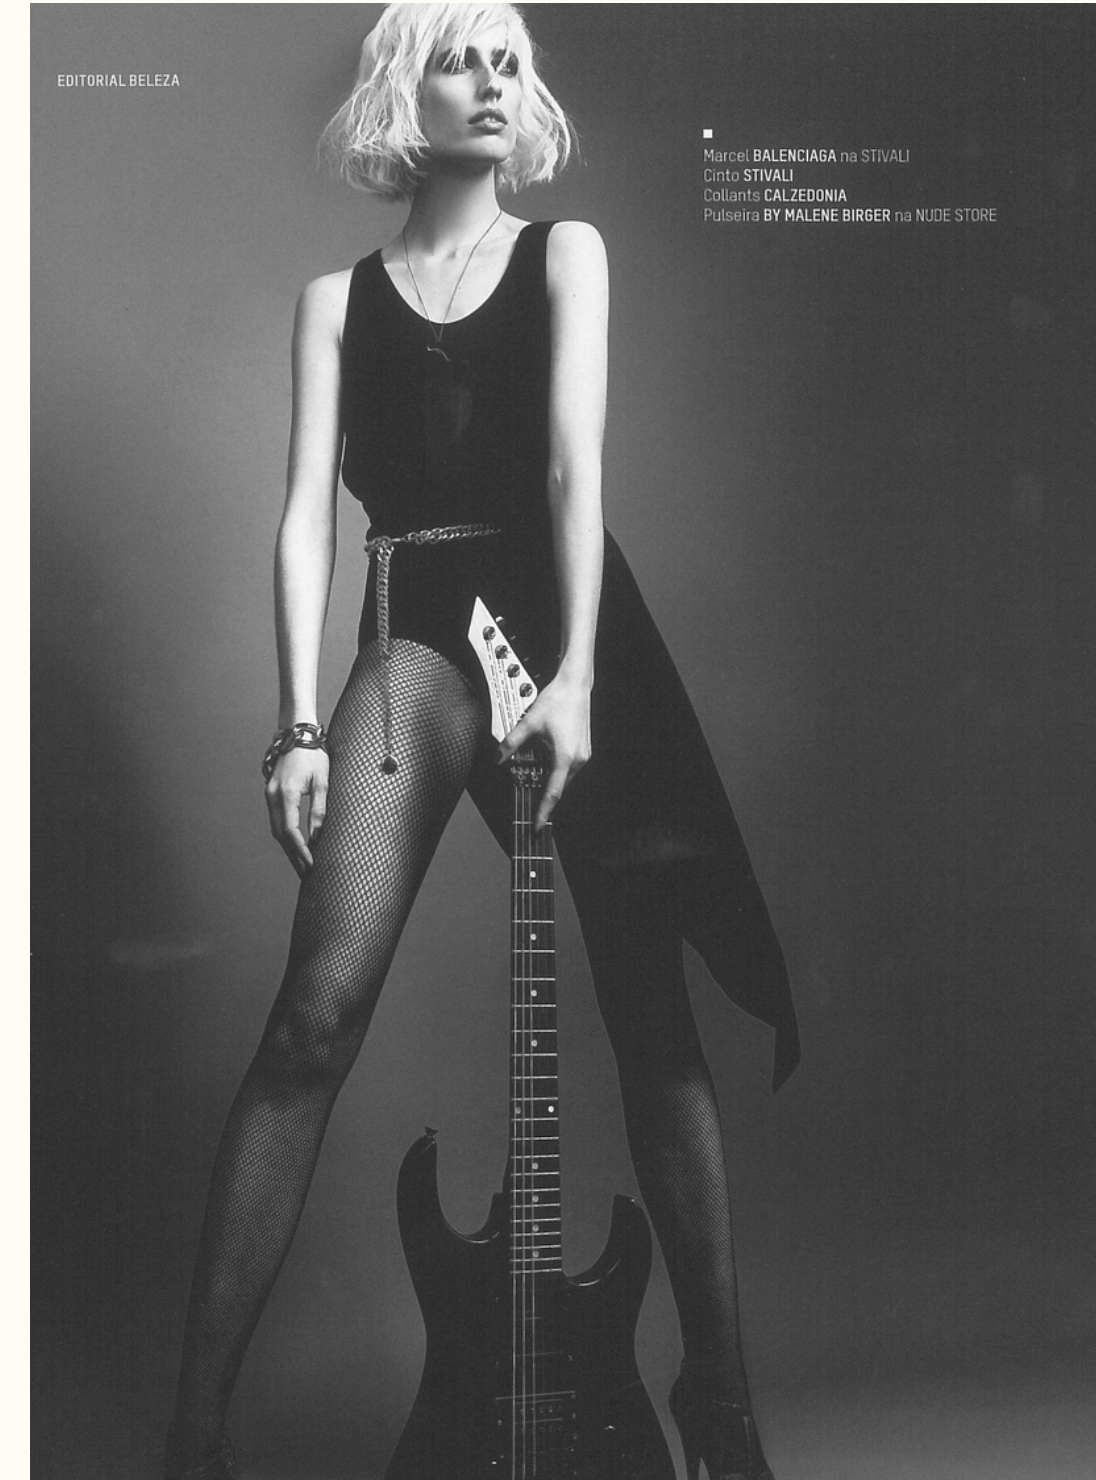

ammacreativeagency.com

YSL
O SOM E A COR
DA PRÓXIMA ESTAÇÃO

Fotos GONÇALO CLARO
Realização JOYCE DORET
Maquilhagem MÁRIO DIAS | Produtos YSL
Modelo JULIETTE PORTIER | L'AGENCE

■ Fato STIVALI
Pendente PAMELA LOVE BY ZADIG & VOLTAIRE
Botins ZADIG & VOLTAIRE