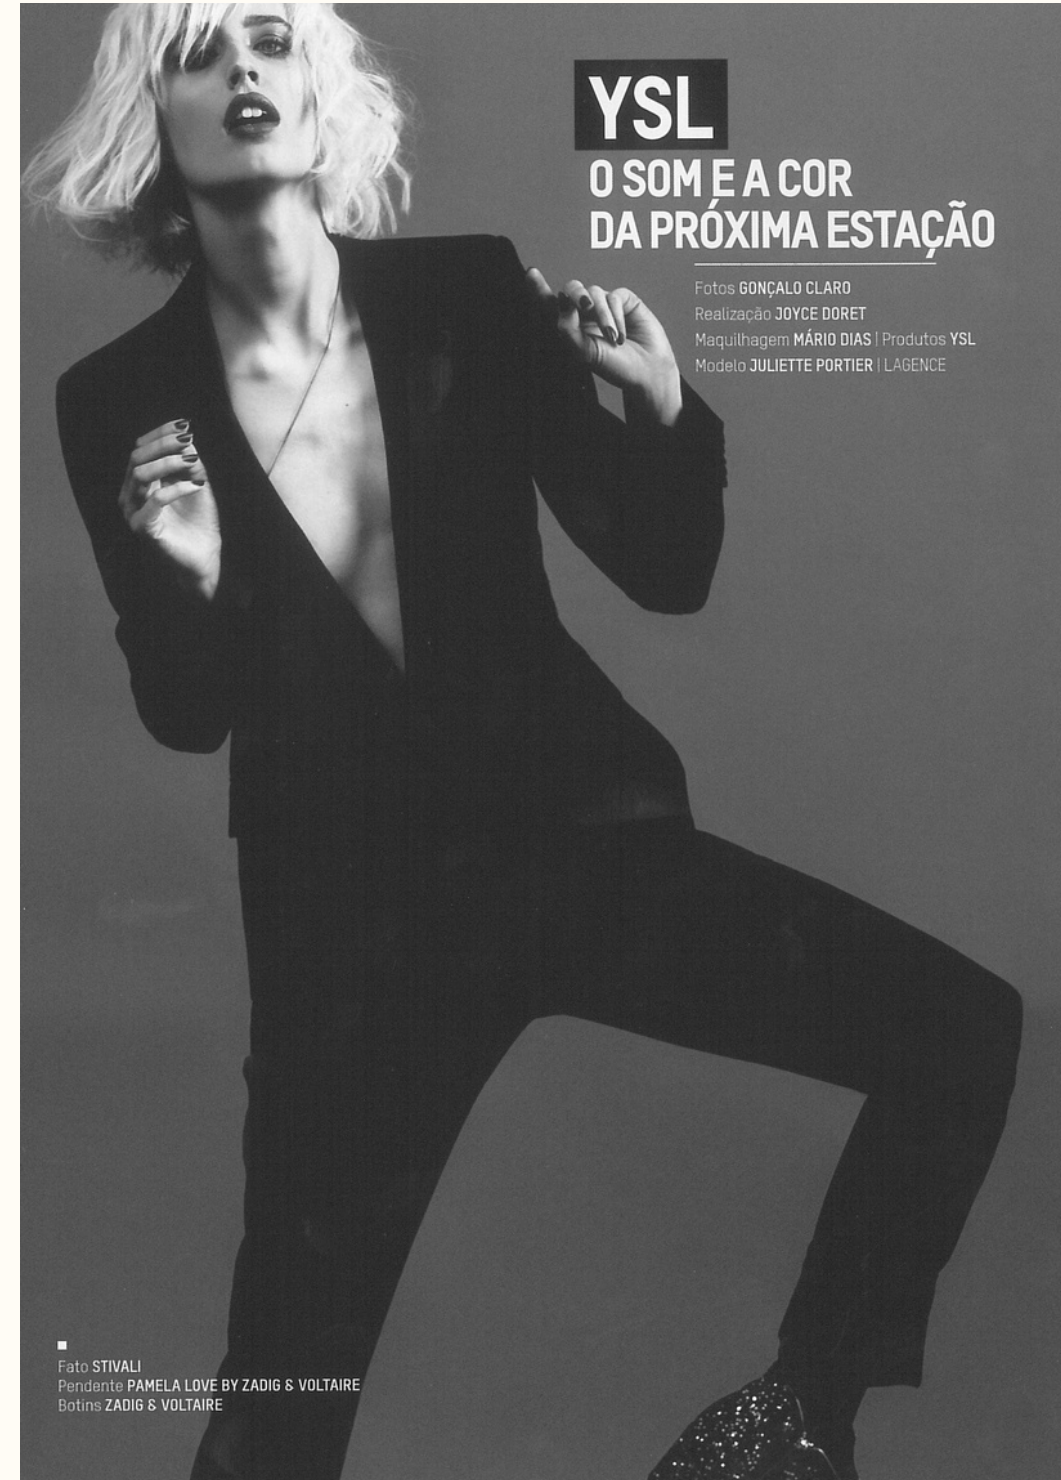

ammacreativeagency.com

YSL
O SOM E A COR
DA PRÓXIMA ESTAÇÃO

Fotos GONÇALO CLARO
Realização JOYCE DORET
Maquilhagem MÁRIO DIAS | Produtos YSL
Modelo JULIETTE PORTIER | L'AGENCE

■ Fato STIVALI
Pendente PAMELA LOVE BY ZADIG & VOLTAIRE
Botins ZADIG & VOLTAIRE